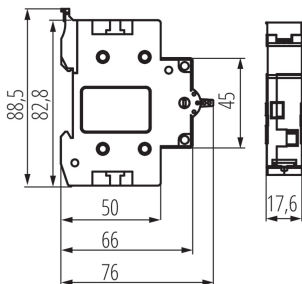

### ÁLTALÁNOS ADATOK:

**Felhasználási kategória:** AC-22A

**Alkalmazás helye:** beltéri

**Szabvány:** PN-EN 60947-3

**Hossz [mm]:** 76

**Szélesség [mm]:** 17.6

**Magasság [mm]:** 88.5

### MŰSZAKI ADATOK:

**Névleges feszültség [V]:** 230/400 AC

**Névleges áram [A]:** 40

**Névleges frekvencia [Hz]:** 50

**Környezeti hőmérséklet-tartomány, melynek a termék ki lehet téve [° C]:** -25+40

**Csatlakozó típusa:** sorkapocs

**Alkalmazott vezetékek keresztmetszet-tartománya [mm<sup>2</sup>]:** max 16

**Vezérlés típusa:** mechanizme

**Vezérlés típusa:** I - 0 - II

**Modulok száma:** 1

**Meghúzási nyomaték [Nm]:** 1,2

**IP védettségi fokozat:** 20

**Egységcsomagolás szélessége [cm]:** 8.6

**Egységcsomagolás magassága [cm]:** 7.6

**Doboz súlya [kg]:** 10.5204

**Karton szélessége [cm]:** 25

**Doboz magassága [cm]:** 19

**Doboz hossza [cm]:** 49

**Karton térfogata [m<sup>3</sup>]:** 0.023275