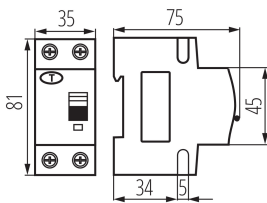

23262 KRO6-2/B20/30-A

FI relé kismegszakítóval, 6kA, 2P

5905339232625

Kismegszakítóval egybeépített életvédelmi relé: a hálózatban és a berendezésekben fellépő túlterhelés, zárlatok elleni védelmére, valamint elektromos áramkörök megszakítására szolgál, védi az embert áramütés ellen.

ÁLTALÁNOS ADATOK:

Beszereles helye: na szynę TH35

Szabvány: PN-EN 61009 -1

Hossz [mm]: 75

Szélesség [mm]: 35

Magasság [mm]: 81

MŰSZAKI ADATOK:

Névleges feszültség [V]: 230 AC

Névleges áram [A]: 20

Névleges frekvencia [Hz]: 50

Környezeti hőmérséklet-tartomány, melynek a termék ki lehet téve [° C]: -25÷40

Alkalmazott vezeték keresztmetszet-tartománya [mm²]:
10÷16

Áram-védőkapcsoló típusa: A

Kioldási jellemzők: B

Áramkorlátozási osztály: 3

Modulok száma: 2

Névleges differenciál áram [mA]: 30

Névleges zárlati áram [A]: 6000

IP védettség fokozat: 20

Névleges szigetelési feszültség U_i [V]: 400

Pólusok száma: 2

LOGISZTIKAI ADATOK:

Mértékegység: 1 darab

Csomagolás típusa: 60

Darabszám közbenső csomagolásban: 1

Darabszám gyűjtőcsomagolásban: 60

Nettó egységsúly [g]: 180

Súly [g]: 212.17

Egy darab bruttó súlya [g]: 212

Egységcsomagolás hossza [cm]: 9

Egységcsomagolás szélessége [cm]: 4