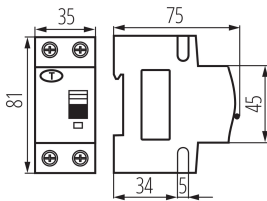

23263 KRO6-2/C20/30

FI relé kismegszakítóval, 6kA, 2P

5905339232632

Kismegszakítóval egybeépített életvédelmi relé: a hálózatban és a berendezésekben fellépő túlterhelés, zárlatok elleni védelmére, valamint elektromos áramkörök megszakítására szolgál, védi az embert áramütés ellen.

ÁLTALÁNOS ADATOK:

Beszereles helye: na szynę TH35

Szabvány: PN-EN 61009 -1

Hossz [mm]: 75

Szélesség [mm]: 35

Magasság [mm]: 81

MŰSZAKI ADATOK:

Névleges feszültség [V]: 230 AC

Névleges áram [A]: 20

Névleges frekvencia [Hz]: 50

Környezeti hőmérséklet-tartomány, melynek a termék ki lehet téve [° C]: -25÷40

Alkalmazott vezeték keresztmetszet-tartománya [mm²]:
10÷16

Áram-védőkapcsoló típusa: AC

Kioldási jellemzők: C

Áramkorlátozási osztály: 3

Modulok száma: 2

Névleges differenciál áram [mA]: 30

Névleges zárlati áram [A]: 6000

IP védettség fokozat: 20

Névleges szigetelési feszültség U_i [V]: 400

Pólusok száma: 2

LOGISZTIKAI ADATOK:

Mértékegység: 1 darab

Csomagolás típusa: 60

Darabszám közbenső csomagolásban: 1

Darabszám gyűjtőcsomagolásban: 60

Nettó egységsúly [g]: 192

Súly [g]: 217.83

Egy darab bruttó súlya [g]: 210

Egységcsomagolás hossza [cm]: 9

Egységcsomagolás szélessége [cm]: 4