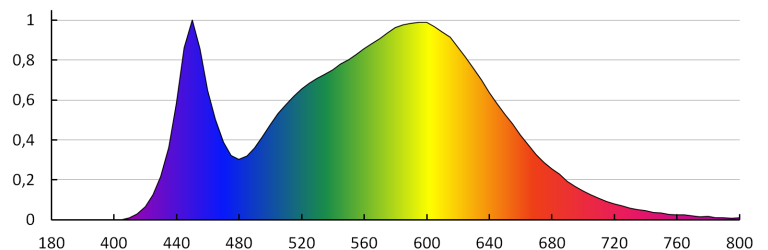

LOGISZTIKAI ADATOK:

Mértékegység: 1 darab

Csomagolás típusa: 100

Darabszám közbenső csomagolásban: 1

Darabszám gyűjtőcsomagolásban: 100

Nettó egységsúly [g]: 46

Súly [g]: 60.3

Egységcsomagolás hossza [cm]: 4

Egységcsomagolás szélessége [cm]: 4

Egységcsomagolás magassága [cm]: 11

Doboz súlya [kg]: 6.03

Karton szélessége [cm]: 23

Doboz magassága [cm]: 25

Doboz hossza [cm]: 42

Karton térfogata [m³]: 0.02415