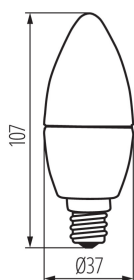

LED fényforrás

5905339234315

A kisméretű Kanlux DUN egy gyertya formájú fényforrás E14 foglalattal. A termék hosszú élettartama a LED SMD diódák és a kerámia ház kombinációjának köszönhető. A Kanlux DUN fényforrásokat magas fényhatékonyság jellemzi. Tökéletes fali lámpákban vagy csillárokból olyan helyeken, ahol a kis fényforrás ellenére nagy fényerőt szeretnénk biztosítani.

ÁLTALÁNOS ADATOK:

Szín: fehér

Kiemelő világításra szolgál: nem vonatkozik

Fényerőszabályozható: nem

Szélesség [mm]: 37

Magasság [mm]: 107

Átmérő [mm]: 37

Mélység [mm]: 37

Higanytartalom: nem

MŰSZAKI ADATOK:

Névleges feszültség [V]: 220-240 AC

Névleges frekvencia [Hz]: 50

Fényforrás teljesítménytényezője: 0.5

Névleges teljesítmény [W]: 6.5

Anyag: műanyag

Fényforrások: C37

Dióda típusa: LED SMD

Teljes mért fényáram [lm]: 600

Fényforrás hasznos fényárama Φ_{use} [lm]: 600

Fényforrás hasznos fényárama Φ_{use} [lm]: gömb (360°)

Fényforrás színe: fehér

A korrelált színhőmérséklet [K]: 4000

Színkonzisztencia MacAdam-féle ellipszisekben: ≤ 6

Színvisszaadási index: 80

Foglalat: E14

Fényforrás névleges élettartama [h]: 20000

Bekapcs/kikapcs ciklusok száma: ≥ 15000

Névleges sugárzási szög [°]: 210

Névleges sugárzási szög [°]: 210

Névleges áramérték [mA]: 54

Éves energiafogyasztás [kWh]/1000h: 7

Lámpa fényereje [lm/W]: 92

Gyújtási idő [s]: $\leq 0,5$

Fényforrás felfűtési ideje a teljes fényáram 60%-ig [s]: kihagyható