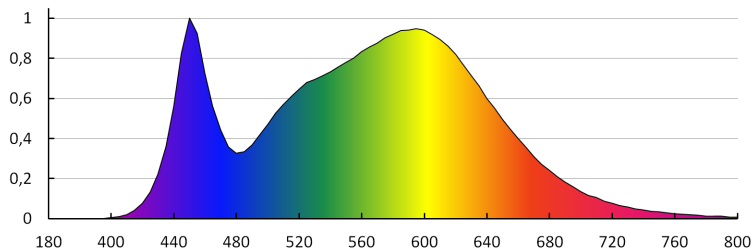

LOGISZTIKAI ADATOK:

Csomagolás típusa: 100

Darabszám közbenső csomagolásban: 1

Darabszám gyűjtőcsomagolásban: 100

Nettó egység súly [g]: 46

Súly [g]: 62.8

Egységcsomagolás hossza [cm]: 4

Egységcsomagolás szélessége [cm]: 4

Egységcsomagolás magassága [cm]: 14

Doboz súlya [kg]: 6.28

Karton szélessége [cm]: 22

Doboz magassága [cm]: 31

Doboz hossza [cm]: 42.5

Karton térfogata [m³]: 0.028985

KANLUX S.A. (kat 23491) IDO 6,5W T SMD E14-NW / LDC (Polar)