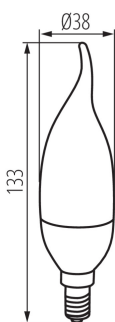

LED fényforrás

5905339234919

A Kanlux IDO egy E14 foglalatú, gyertya formájú fényforrás. Ezeket a dekoratív formájú LED-es fényforrásokat széles világítási szög (4,5W-230°, 6,5W -210°) jellemzi.

ÁLTALÁNOS ADATOK:

Szín: fehér

Kiemelő világításra szolgál: nem vonatkozik

Fényerőszabályozható: nem

Szélesség [mm]: 38

Magasság [mm]: 133

Átmérő [mm]: 38

Mélység [mm]: 38

Higanytartalom: nem