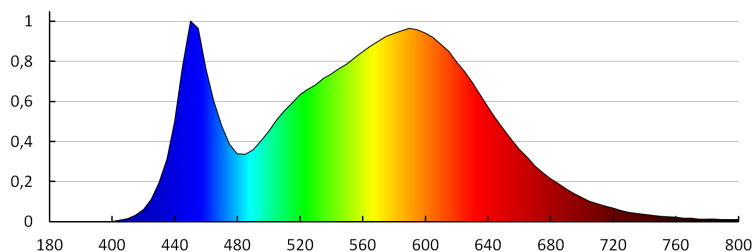

EGYÉB INFORMÁCIÓK::

- A SEVIA LED 26-SE mozgásérzékelővel van felszerelve/ a világítási idő 5 s és 4 min közötti tartományban állítható/ a mozgásérzékelés maximális hatótávolsága 3,5 m/ a vízszintes mozgásérzékelés 120°-os szögben lehetséges /lehetőség van a környezeti fény intenzitásának beállításra - amelynél a készülék működik - 3...2000lx tartományban

KANLUX S.A. (kat 23550) SEVIA LED 26 / Krzywa rozsytu światła (biegunowo)