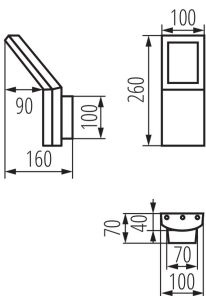

Kerti LED lámpatest

5905339235503

A Kanlux SEVIA egyedi formája és fekete színe sok helyre illik. A szokatlan keret alumínium ötvözetből és üvegből készült.

ÁLTALÁNOS ADATOK:

Szín: fekete

Beszereles helye: szerelés: oldalfali

Alkalmazás helye: kültéri

Minimális távolság a megvilágított tárgytól: 0,2m

Fényerőszabályozható: nem

Hossz [mm]: 100

Szélesség [mm]: 160

Magasság [mm]: 260

Integrált LED fényforrás: igen

MŰSZAKI ADATOK:

Névleges feszültség [V]: 220-240 AC

Névleges frekvencia [Hz]: 50

Maximális teljesítmény [W]: 9

Áramütés elleni védelmi osztály: I

Dióda típusa: LED SMD

Fényáram [lm]: 600

Fényforrás színe: fehér

A korrelált színhőmérséklet [K]: 4000

Színkonzisztencia MacAdam-féle ellipszisekben: ≤ 6

Színvisszaadási index: 80

Élettartam [h]: 30000

Bekapcs/kikapcs ciklusok száma: ≥ 15000

Lámpa fényereje [lm/W]: 67

Környezeti hőmérséklet-tartomány, melynek a termék ki lehet téve [° C]: $-20 \div 35$

Lámpaház anyaga: alumínium ötvözet

Védőüveg anyaga: üveg

Csatlakozó típusa: csavaros sorkapocs

Alkalmazott vezetékek keresztmetszet-tartománya [mm²]: 0,5-2,5

Fényforrás felfűtési ideje [s]: ≤ 1

Fényforrás gyújtási ideje [s]: $\leq 0,5$

IP védettség fokozat: 54

LOGISZTIKAI ADATOK:

Csomagolás típusa: 12

Darabszám közbenső csomagolásban: 1

Darabszám gyűjtőcsomagolásban: 12

Nettó egység súly [g]: 830

Súly [g]: 995.83