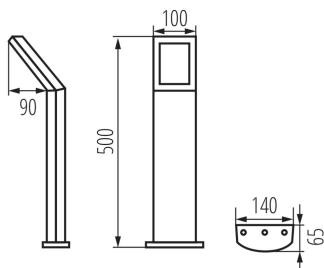

### Kerti LED lámpatest

**Egységcsomagolás hossza [cm]:** 14.5  
**Egységcsomagolás szélessége [cm]:** 12.5  
**Egységcsomagolás magassága [cm]:** 52  
**Doboz súlya [kg]:** 8.73  
**Karton szélessége [cm]:** 40  
**Doboz magassága [cm]:** 31  
**Doboz hossza [cm]:** 54  
**Karton térfogata [m<sup>3</sup>]:** 0.06696