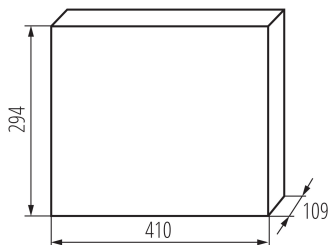

23629 KDB-S36P

KDB elosztódoboz

5905339236296

A KDB termékcsaládba tartozó elosztódobozok megfelelnek a 650°C hőmérsékletű hőnek való ellenállási követelménynek és kizárólag nem éghető felületeken alkalmazhatók (pl. nem éghető anyagból készült falfelületek). Nem alkalmazhatók gyúlékony felületeken (pl. gipszkartonon, fán, stb.).

ÁLTALÁNOS ADATOK:

Szín: fehér

Ajtó színe: fehér

Beszereles helye: szerelés: oldalfali

Szabvány: PN-EN 62208

Hossz [mm]: 410

Szélesség [mm]: 109

Magasság [mm]: 294

Darabszám gyűjtőcsomagolásban: 5

Nettó egység súly [g]: 1644

Súly [g]: 2096

Egy darab bruttó súlya [g]: 1910

Egységcsomagolás hossza [cm]: 31

Egységcsomagolás szélessége [cm]: 11.5

Egységcsomagolás magassága [cm]: 42.5

Doboz súlya [kg]: 10.48

Karton szélessége [cm]: 32

23629 KDB-S36P

KDB elosztódoboz

Doboz magassága [cm]: 44

Doboz hossza [cm]: 58.5

Karton térfogata [m³]: 0.082368