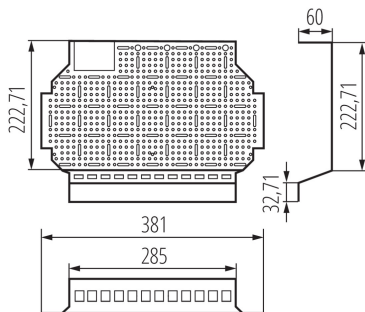

24203 KDB-S/F-36-MP

Perforált szerelőlap - multimédia

5905339242037

ÁLTALÁNOS ADATOK:

Hossz [mm]: 381

Szélesség [mm]: 60

Magasság [mm]: 275.97

Szerelőnyílás mérete [mm]: 4x10 / 4x20 / 4,1 / 9,9 / 15x19,5 (Keystone) / 49,5x69

MŰSZAKI ADATOK:

Anyag: acél

Alkalmazás: KDB-S36T (23615), KDB-F36T (23621)

LOGISZTIKAI ADATOK:

Csomagolás típusa: 1

Darabszám közbenső csomagolásban: 1

Darabszám gyűjtőcsomagolásban: 1

Nettó egység súly [g]: 470

Súly [g]: 470

Egységcsomagolás hossza [cm]: 38

Egységcsomagolás szélessége [cm]: 27

Egységcsomagolás magassága [cm]: 7

Doboz súlya [kg]: 0.47

Karton szélessége [cm]: 27

Doboz magassága [cm]: 7

Doboz hossza [cm]: 38