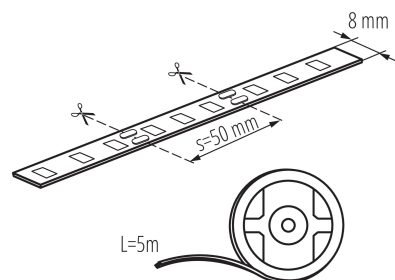

LOGISZTIKAI ADATOK:

Mértékegység: 1 darab
Csomagolás típusa: 25
Darabszám közbenső csomagolásban: 25
Darabszám gyűjtőcsomagolásban: 50
Nettó egységsúly [g]: 56
Súly [g]: 95.4
Egy darab bruttó súlya [g]: 79.5