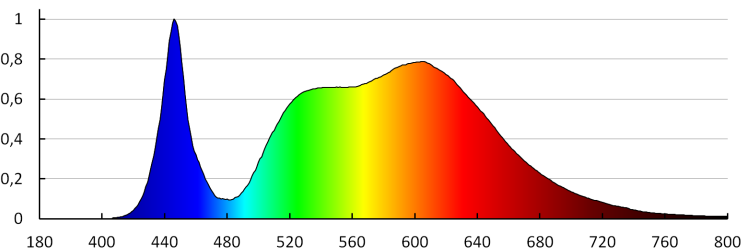

Egységcsomagolás hossza [cm]: 20.5
Egységcsomagolás szélessége [cm]: 1
Egységcsomagolás magassága [cm]: 22.5
Doboz súlya [kg]: 4.77
Karton szélessége [cm]: 30
Doboz magassága [cm]: 29
Doboz hossza [cm]: 46
Karton térfogata [m³]: 0.04002