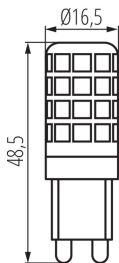

24521 ZUBI LED 3,5W G9-CW

LED fényforrás

5905339245212

A Kanlux ZUBI LED egy energiatakarékos, kisméretű fényforrás, melynek opál búrája csökkenti a zavaró fényhatást és elegáns, kifinomult megjelenést biztosít. A Kanlux ZUBI fényforrások szerkezete széles világítási szöget biztosít, minek köszönhetően kiválóan alkalmazható nyitott lámpatestekben és csillárokból.

ÁLTALÁNOS ADATOK:

Szín: fehér

Kiemelő világításra szolgál: nem vonatkozik

Fényerőszabályozható: nem

Szélesség [mm]: 16.5

Magasság [mm]: 48.5

Átmérő [mm]: 16.5

Mélység [mm]: 16.5

Higanytartalom: nem

MŰSZAKI ADATOK:

Névleges feszültség [V]: 220-240 AC

Névleges frekvencia [Hz]: 50

Fényforrás teljesítménytényezője: 0.4

Névleges teljesítmény [W]: 3.5

Anyag: műanyag

Fényforrások: G9

Dióda típusa: LED SMD

Teljes mért fényáram [lm]: 300

Fényforrás hasznos fényárama Φ_{use} [lm]: 300

Fényforrás hasznos fényárama Φ_{use} [lm]: gömb (360°)

Fényforrás színe: hideg fehér

A korrelált színhőmérséklet [K]: 6000

Színkonzisztencia MacAdam-féle ellipszisekben: ≤ 6

Színvisszaadási index: 80

Foglalat: G9

Fényforrás névleges élettartama [h]: 15000

Bekapcs/kikapcs ciklusok száma: ≥ 10000

Névleges sugárzási szög [°]: 320

Névleges sugárzási szög [°]: 320

Névleges áramérték [mA]: 32

Éves energiafogyasztás [kWh]/1000h: 4

Lámpa fényereje [lm/W]: 86

Gyújtási idő [s]: $\leq 0,5$

Fényforrás felfűtési ideje a teljes fényáram 60%-ig [s]: kihagyható

Fényforrás felfűtési ideje 95%-ig [s]: < 2

Fényforrás korai elhasználódás mutató: $< 5\%$ po 1000h

Fényforrás tartóssági együttthatója 6000h után [%]: ≥ 90