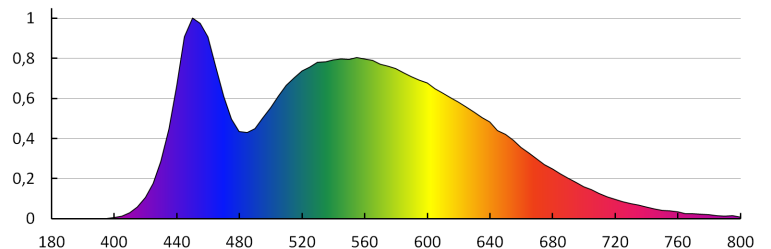

LOGISZTIKAI ADATOK:

Csomagolás típusa: 10

Darabszám közbenső csomagolásban: 10

Darabszám gyűjtőcsomagolásban: 100

Nettó egységsúly [g]: 12

Súly [g]: 46.8

Egységcsomagolás hossza [cm]: 11.5

Egységcsomagolás szélessége [cm]: 3

Egységcsomagolás magassága [cm]: 16.5

Doboz súlya [kg]: 4.68

Karton szélessége [cm]: 41

Doboz magassága [cm]: 17.5

Doboz hossza [cm]: 64

Karton térfogata [m³]: 0.04592

KANLUX S.A. (kat 24521) ZUBI LED 3,5W G9-CW / LDC (Polar)