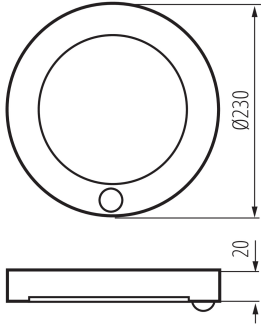

24605 ERGA PIR 17W CCT-B

Mélysugárzó lámpatest