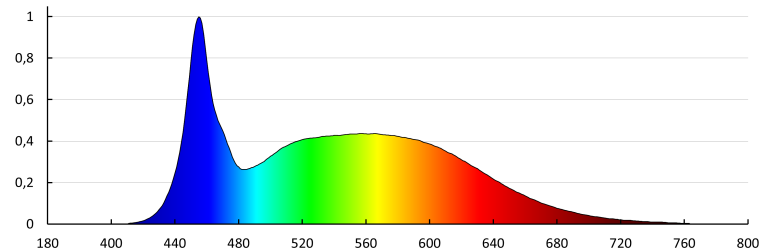

EGYÉB INFORMÁCIÓK::

- 5 év garancia a weblapon elérhető garancianyilatkozatnak megfelelően