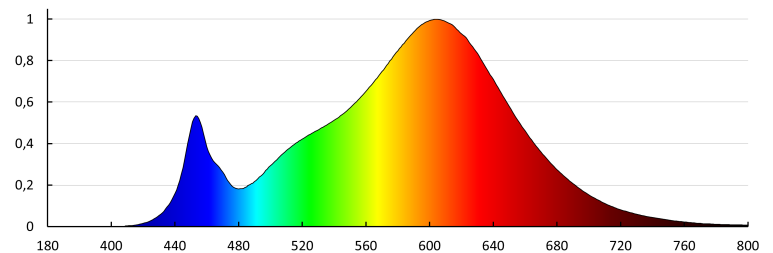

EGYÉB INFORMÁCIÓK::

- 5 év garancia a weblapon elérhető garancianyilatkozatnak megfelelően