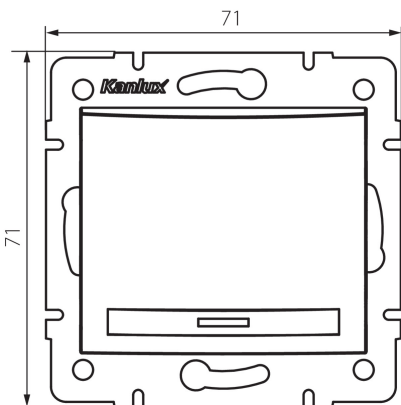

24710 DOMO 01-1000-202 bi

Egypólusú kapcsoló

5905339247100

ÁLTALÁNOS ADATOK:

Szín: fehér

Beszereles helye: szerelés: fali süllyesztett

Megvilágítás: nem vonatkozik

Szélesség [mm]: 71

Magasság [mm]: 71

Szerelődoboz átmérője: 60

Szerelési mélység: 25

MŰSZAKI ADATOK:

Névleges feszültség [V]: 250 AC

Anyag: PC

Érintkezők anyaga: CuSn94

Kapocs típusa: gyorscsatlakozó

Műanyag: PC

Karok száma: 1

Névleges áram [Ax]: 10

IP védettség fokozat: 20

LOGISZTIKAI ADATOK:

Csomagolás típusa: 10

Darabszám közbenső csomagolásban: 10

Darabszám gyűjtőcsomagolásban: 120

Nettó egységsúly [g]: 76

Súly [g]: 89.75

Egységcsomagolás hossza [cm]: 10

Egységcsomagolás szélessége [cm]: 4

Egységcsomagolás magassága [cm]: 14

Doboz súlya [kg]: 10.77

Karton szélessége [cm]: 25.5

Doboz magassága [cm]: 32