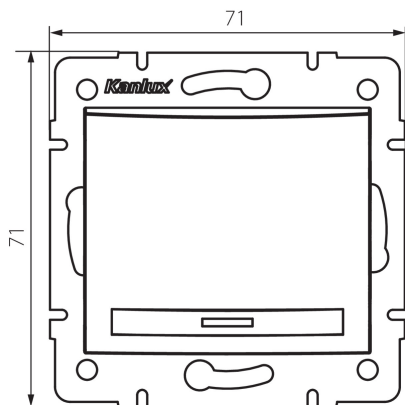

24713 DOMO 01-1021-202 bi

Nyomókapcsoló

5905339247131

ÁLTALÁNOS ADATOK:

Szín: fehér

Beszereles helye: szerelés: fali süllyesztett

Megvilágítás: nem vonatkozik

Szélesség [mm]: 71

Magasság [mm]: 71

Szerelődoboz átmérője: 60

Szerelési mélység: 25

MŰSZAKI ADATOK:

Névleges feszültség [V]: 250 AC

Anyag: PC

Érintkezők anyaga: CuSn94

Kapocs típusa: gyorscsatlakozó

Műanyag: PC

Karok száma: 1

Névleges áram [Ax]: 10

IP védettség fokozat: 20

LOGISZTIKAI ADATOK:

Csomagolás típusa: 10

Darabszám közbenső csomagolásban: 10

Darabszám gyűjtőcsomagolásban: 120

Nettó egységsúly [g]: 76

Súly [g]: 89.75

Egységcsomagolás hossza [cm]: 10

Egységcsomagolás szélessége [cm]: 4

Egységcsomagolás magassága [cm]: 14

Doboz súlya [kg]: 10.77

Karton szélessége [cm]: 25.5

Doboz magassága [cm]: 32