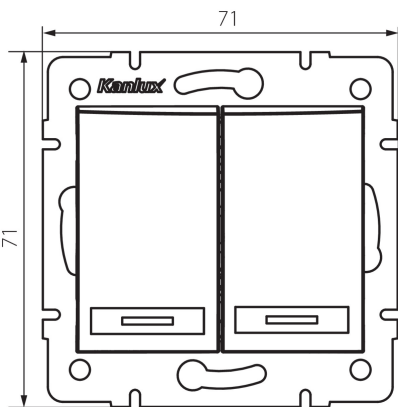

24715 DOMO 01-1023-202 bi

Dupla nyomókapcsoló jelzőfényvel

5905339247155

ÁLTALÁNOS ADATOK:

Szín: fehér

Beszereles helye: szerelés: fali süllyesztett

Megvilágítás: igen

Szélesség [mm]: 71

Magasság [mm]: 71

Szerelődoboz átmérője: 60

Szerelési mélység: 25

MŰSZAKI ADATOK:

Névleges feszültség [V]: 250 AC

Anyag: PC

Érintkezők anyaga: CuSn94

Kapocs típusa: gyorscsatlakozó

Műanyag: PC

Karok száma: 2

Névleges áram [Ax]: 10

IP védettség fokozat: 20

LOGISZTIKAI ADATOK:

Csomagolás típusa: 10

Darabszám közbenső csomagolásban: 10

Darabszám gyűjtőcsomagolásban: 120

Nettó egység súly [g]: 82

Súly [g]: 95.75

Egységcsomagolás hossza [cm]: 10

Egységcsomagolás szélessége [cm]: 4.5

Egységcsomagolás magassága [cm]: 14

Doboz súlya [kg]: 11.49

Karton szélessége [cm]: 25.5

Doboz magassága [cm]: 32