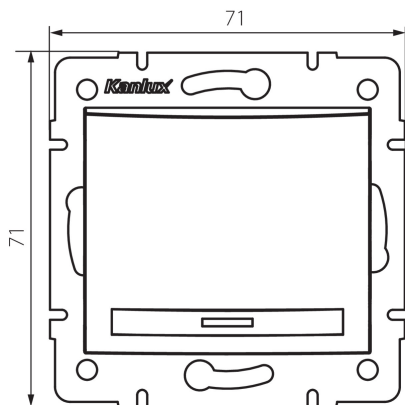

24717 DOMO 01-1050-202 bi

Alternatív kapcsoló

5905339247179

ÁLTALÁNOS ADATOK:

Szín: fehér

Beszereles helye: szerelés: fali süllyesztett

Megvilágítás: nem vonatkozik

Szélesség [mm]: 71

Magasság [mm]: 71

Szerelődoboz átmérője: 60

Szerelési mélység: 25

MŰSZAKI ADATOK:

Névleges feszültség [V]: 250 AC

Anyag: PC

Érintkezők anyaga: CuSn94

Kapocs típusa: gyorscsatlakozó

Műanyag: PC

Karok száma: 1

Névleges áram [Ax]: 10

IP védettségi fokozat: 20

LOGISZTIKAI ADATOK:

Csomagolás típusa: 10

Darabszám közbenső csomagolásban: 10

Darabszám gyűjtőcsomagolásban: 120

Nettó egységsúly [g]: 78

Súly [g]: 91.75

Egységcsomagolás hossza [cm]: 10

Egységcsomagolás szélessége [cm]: 5

Egységcsomagolás magassága [cm]: 14

Doboz súlya [kg]: 11.01

Karton szélessége [cm]: 25.5

Doboz magassága [cm]: 32