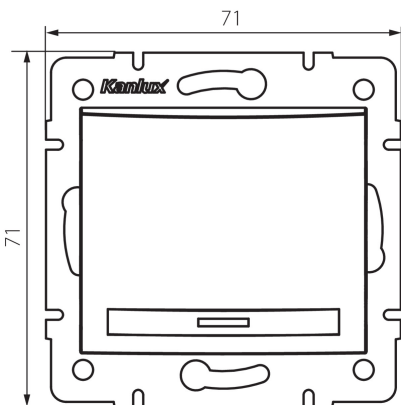

24719 DOMO 01-1070-202 bi

Kereszt váltó kapcsoló

5905339247193

ÁLTALÁNOS ADATOK:

Szín: fehér

Beszereles helye: szerelés: fali süllyesztett

Megvilágítás: nem vonatkozik

Szélesség [mm]: 71

Magasság [mm]: 71

Szerelődoboz átmérője: 60

Szerelési mélység: 25

MŰSZAKI ADATOK:

Névleges feszültség [V]: 250 AC

Anyag: PC

Érintkezők anyaga: CuSn94

Kapocs típusa: gyorscsatlakozó

Műanyag: PC

Karok száma: 1

Névleges áram [Ax]: 10

IP védettségi fokozat: 20

LOGISZTIKAI ADATOK:

Csomagolás típusa: 10

Darabszám közbenső csomagolásban: 10

Darabszám gyűjtőcsomagolásban: 120

Nettó egység súly [g]: 78

Súly [g]: 92

Egységcsomagolás hossza [cm]: 10

Egységcsomagolás szélessége [cm]: 4.5

Egységcsomagolás magassága [cm]: 14

Doboz súlya [kg]: 11.04

Karton szélessége [cm]: 25.5

Doboz magassága [cm]: 32