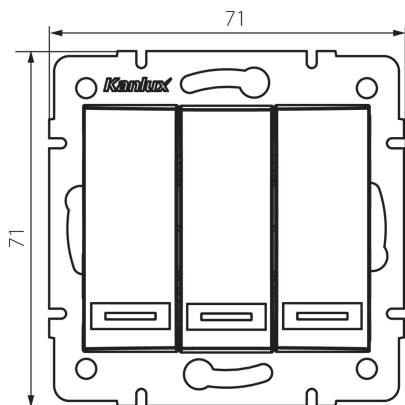

24721 DOMO 01-1090-202 bi

Hármas csillárkapcsoló

5905339247216

ÁLTALÁNOS ADATOK:

Szín: fehér

Beszereles helye: szerelés: fali süllyesztett

Megvilágítás: nem vonatkozik

Szélesség [mm]: 71

Magasság [mm]: 71

Szerelődoboz átmérője: 60

Szerelési mélység: 25

MŰSZAKI ADATOK:

Névleges feszültség [V]: 250 AC

Anyag: PC

Érintkezők anyaga: CuSn94

Kapocs típusa: gyorscsatlakozó

Műanyag: PC

Karok száma: 3

Névleges áram [Ax]: 10

IP védettségi fokozat: 20

LOGISZTIKAI ADATOK:

Csomagolás típusa: 10

Darabszám közbenső csomagolásban: 10

Darabszám gyűjtőcsomagolásban: 120

Nettó egységsúly [g]: 80

Súly [g]: 93.83

Egységcsomagolás hossza [cm]: 9

Egységcsomagolás szélessége [cm]: 5

Egységcsomagolás magassága [cm]: 14

Doboz súlya [kg]: 11.2596

Karton szélessége [cm]: 25.5

Doboz magassága [cm]: 32