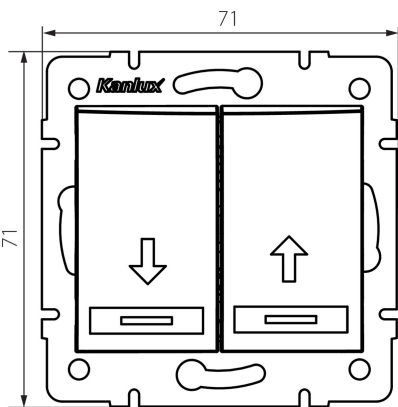

24722 DOMO 01-1100-202 bi

Redőny kapcsoló

5905339247223

ÁLTALÁNOS ADATOK:

Szín: fehér

Beszereles helye: szerelés: fali süllyesztett

Megvilágítás: nem vonatkozik

Szélesség [mm]: 71

Magasság [mm]: 71

Szerelődoboz átmérője: 60

Szerelési mélység: 25

MŰSZAKI ADATOK:

Névleges feszültség [V]: 250 AC

Anyag: PC

Érintkezők anyaga: CuSn94

Kapocs típusa: gyorscsatlakozó

Műanyag: PC

Karok száma: 2

Névleges áram [Ax]: 10

IP védettség fokozat: 20

LOGISZTIKAI ADATOK:

Csomagolás típusa: 10

Darabszám közbenső csomagolásban: 10

Darabszám gyűjtőcsomagolásban: 120

Nettó egység súly [g]: 78

Súly [g]: 93.83

Egységcsomagolás hossza [cm]: 9

Egységcsomagolás szélessége [cm]: 5

Egységcsomagolás magassága [cm]: 14

Doboz súlya [kg]: 11.2596

Karton szélessége [cm]: 25.5

Doboz magassága [cm]: 32