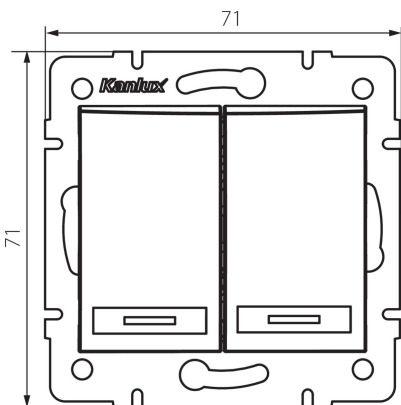

### MŰSZAKI ADATOK:

**Névleges feszültség [V]:** 250 AC

**Anyag:** PC

**Érintkezők anyaga:** CuSn94

**Kapocs típusa:** gyorscsatlakozó

**Műanyag:** PC

**Karok száma:** 2

**Névleges áram [Ax]:** 10

**Egységcsomagolás szélessége [cm]:** 4

**Egységcsomagolás magassága [cm]:** 14

**Doboz súlya [kg]:** 11.4804

**Karton szélessége [cm]:** 25.5

**Doboz magassága [cm]:** 32

**Doboz hossza [cm]:** 44

**Karton térfogata [m<sup>3</sup>]:** 0.035904