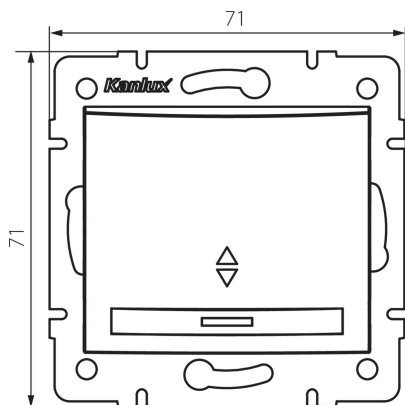

### ÁLTALÁNOS ADATOK:

**Szín:** fehér

**Beszereles helye:** szerelés: fali süllyesztett

**Megvilágítás:** igen

**Szélesség [mm]:** 71

**Magasság [mm]:** 71

**Szerelődoboz átmérője:** 60

**Szerelési mélység:** 25

### MŰSZAKI ADATOK:

**Névleges feszültség [V]:** 250 AC

**Anyag:** PC

**Érintkezők anyaga:** CuSn94

**Kapocs típusa:** gyorscsatlakozó

**Műanyag:** PC

**Karok száma:** 1

**Névleges áram [Ax]:** 10