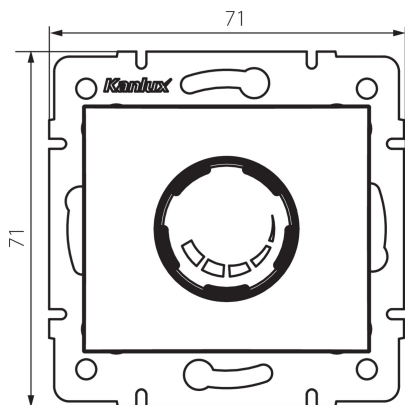

24727 DOMO 01-1160-102 bi

Forgatható dimmer, 500W, szűrővel

5905339247278

ÁLTALÁNOS ADATOK:

Szín: fehér

Beszereles helye: szerelés: fali süllyesztett

Alkalmazás helye: beltéri

Szélesség [mm]: 71

Magasság [mm]: 71

Szerelődoboz átmérője: 60

MŰSZAKI ADATOK:

Névleges feszültség [V]: 250 AC

Névleges frekvencia [Hz]: 50

Névleges teljesítmény [W]: 500

Áramütés elleni védelmi osztály: II

Környezeti hőmérséklet-tartomány, melynek a termék ki lehet téve [° C]: 5÷25

Csatlakozó típusa: csavaros sorkapocs

Kapocs típusa: csavaros szorító

Műanyag: PC

IP védettségi fokozat: 20

LOGISZTIKAI ADATOK:

Csomagolás típusa: 10

Darabszám közbenső csomagolásban: 10

Darabszám gyűjtőcsomagolásban: 120

Nettó egységsúly [g]: 102

Súly [g]: 120.83

Egységcsomagolás hossza [cm]: 10

Egységcsomagolás szélessége [cm]: 7

Egységcsomagolás magassága [cm]: 14

Doboz súlya [kg]: 14.4996

Karton szélessége [cm]: 36.5

Doboz magassága [cm]: 32