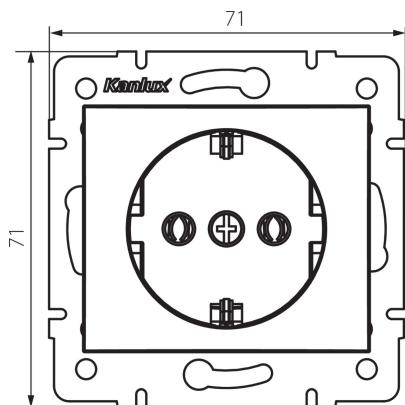

### ÁLTALÁNOS ADATOK:

**Szín:** fehér

**Beszereles helye:** szerelés: fali süllyesztett

**Szélesség [mm]:** 71

**Magasság [mm]:** 71

**Szerelődoboz átmérője:** 60

**Szerelési mélység:** 25

**Aljzatok száma:** 1

### MŰSZAKI ADATOK:

**Névleges feszültség [V]:** 250 AC

**Névleges áram [A]:** 16

**Áramütés elleni védelmi osztály:** I

**Anyag:** PC

**Érintkezők anyaga:** CuSn94

**Földelés típusa:** f típus

**Kapocs típusa:** csavaros szorító