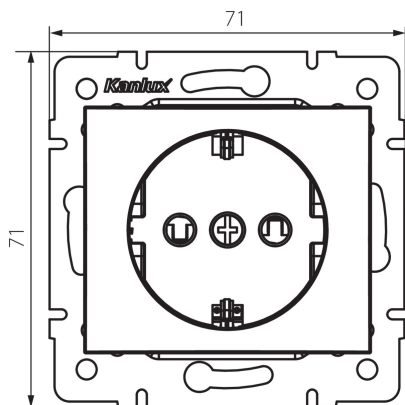

24733 DOMO 01-1240-102 bi

Földelt dugalj, gyerekvédelemmel

5905339247339

ÁLTALÁNOS ADATOK:

Szín: fehér

Beszelés helye: szerelés: fali süllyesztett

Gyerekvédelem: igen

Szélesség [mm]: 71

Magasság [mm]: 71

Szerelődoboz átmérője: 60

Szerelési mélység: 25

Aljzatok száma: 1

MŰSZAKI ADATOK:

Névleges feszültség [V]: 250 AC

Névleges áram [A]: 16

Áramütés elleni védelmi osztály: I

Anyag: PC

Érintkezők anyaga: CuSn94

Földelés típusa: f típus

Kapocs típusa: csavaros szorító

Műanyag: PC

IP védettség fokozat: 20

LOGISZTIKAI ADATOK:

Csomagolás típusa: 10

Doboz súlya [kg]: 10.08

Karton szélessége [cm]: 26.5

Doboz magassága [cm]: 32

Doboz hossza [cm]: 44

Karton térfogata [m³]: 0.037312

24733 DOMO 01-1240-102 bi

Földelt dugalj, gyerekvédelemmel