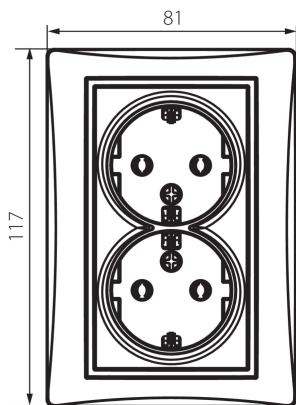

24740 DOMO 01-1270-102 bi

Dupla földelt dugalj, komplett

5905339247407

ÁLTALÁNOS ADATOK:

Szín: fehér

Beszereles helye: szerelés: fali süllyesztett

Szélesség [mm]: 81

Magasság [mm]: 110

Szerelődoboz átmérője: 68

Szerelési mélység: 25

Aljzatok száma: 2

MŰSZAKI ADATOK:

Névleges feszültség [V]: 250 AC

Névleges áram [A]: 16

Áramütés elleni védelmi osztály: I

Anyag: PC

Érintkezők anyaga: CuSn94

Földelés típusa: f típus

Kapocs típusa: csavaros szorító

Műanyag: PC

IP védettségi fokozat: 20

LOGISZTIKAI ADATOK:

Csomagolás típusa: 10

Darabszám közbenső csomagolásban: 10

Karton szélessége [cm]: 25

Doboz magassága [cm]: 52.5

Doboz hossza [cm]: 52

Karton térfogata [m³]: 0.06825

24740 DOMO 01-1270-102 bi

Dupla földelt dugalj, komplett