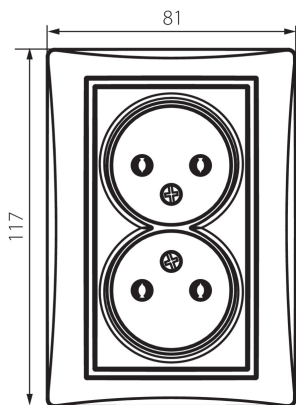

24741 DOMO 01-1280-102 bi

Dupla dugalj, földelés nélkül, komplett

5905339247414

ÁLTALÁNOS ADATOK:

Szín: fehér

Beszereles helye: szerelés: fali süllyesztett

Szélesség [mm]: 81

Magasság [mm]: 110

Szerelődoboz átmérője: 68

Szerelési mélység: 25

Aljzatok száma: 2

MŰSZAKI ADATOK:

Névleges feszültség [V]: 250 AC

Névleges áram [A]: 16

Áramütés elleni védelmi osztály: II

Anyag: PC

Érintkezők anyaga: CuSn94

Földelés típusa: 2P

Kapocs típusa: csavaros szorító

Műanyag: PC

IP védettség fokozat: 20

LOGISZTIKAI ADATOK:

Csomagolás típusa: 10

Darabszám közbenső csomagolásban: 10

Darabszám gyűjtőcsomagolásban: 120

Nettó egységsúly [g]: 102

Súly [g]: 118.33

Egységcsomagolás hossza [cm]: 10

Egységcsomagolás szélessége [cm]: 5

Egységcsomagolás magassága [cm]: 18

Doboz súlya [kg]: 14.1996