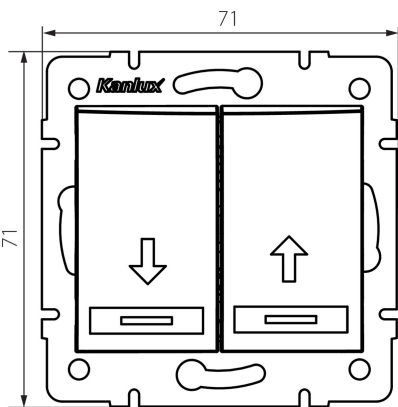

### ÁLTALÁNOS ADATOK:

**Szín:** fehér

**Beszereles helye:** szerelés: fali süllyesztett

**Megvilágítás:** nem vonatkozik

**Szélesség [mm]:** 71

**Magasság [mm]:** 71

**Szerelődoboz átmérője:** 60

**Szerelési mélység:** 25

### MŰSZAKI ADATOK:

**Névleges feszültség [V]:** 250 AC

**Anyag:** PC

**Érintkezők anyaga:** CuSn94

**Kapocs típusa:** gyorscsatlakozó

**Műanyag:** PC

**Karok száma:** 2

**Névleges áram [Ax]:** 10