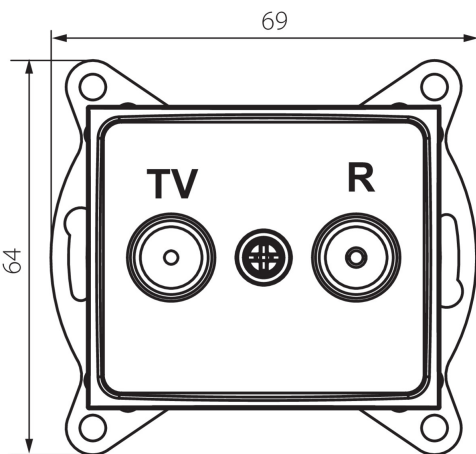

24745 DOMO 01-1320-002 bi

Antennacsatlakozó TV/FM aljzat átmenő

5905339247452

ÁLTALÁNOS ADATOK:

Szín: fehér

Beszereles helye: szerelés: fali süllyesztett

Szélesség [mm]: 69

Magasság [mm]: 64

Szerelődoboz átmérője: 60

Aljzatok száma: 2

MŰSZAKI ADATOK:

Anyag: PC

Aljzatok típusa: antennacsatlakozó TV/FM aljzat átmenő

Műanyag: PC

IP védelem fokozat: 20

LOGISZTIKAI ADATOK:

Csomagolás típusa: 10

Darabszám közbenső csomagolásban: 10

Darabszám gyűjtőcsomagolásban: 120

Nettó egységsúly [g]: 88

Súly [g]: 100.58

Egységcsomagolás hossza [cm]: 10

Egységcsomagolás szélessége [cm]: 4

Egységcsomagolás magassága [cm]: 14

Doboz súlya [kg]: 12.0696

Karton szélessége [cm]: 25.5

Doboz magassága [cm]: 32

Doboz hossza [cm]: 44

Karton térfogata [m³]: 0.035904