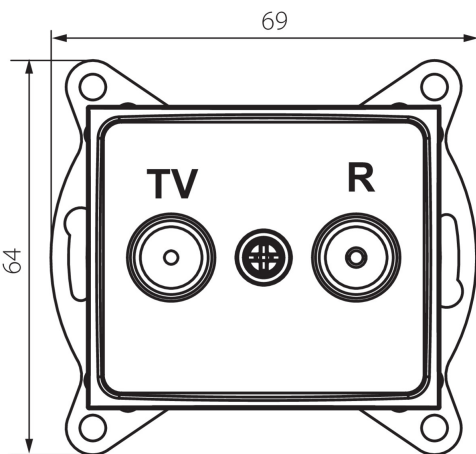

24746 DOMO 01-1330-002 bi

Antennacsatlakozó TV/FM aljzat végzáró

5905339247469

ÁLTALÁNOS ADATOK:

Szín: fehér

Beszereles helye: szerelés: fali süllyesztett

Szélesség [mm]: 69

Magasság [mm]: 64

Szerelődoboz átmérője: 60

Aljzatok száma: 2

MŰSZAKI ADATOK:

Anyag: PC

Aljzatok típusa: antennacsatlakozó TV/FM aljzat végzáró

Műanyag: PC

IP védelemtípus: 20

LOGISZTIKAI ADATOK:

Csomagolás típusa: 10

Darabszám közbenső csomagolásban: 10

Darabszám gyűjtőcsomagolásban: 120

Nettó egység súly [g]: 58

Súly [g]: 102.58

Egységcsomagolás hossza [cm]: 10

Egységcsomagolás szélessége [cm]: 4

Egységcsomagolás magassága [cm]: 14

Doboz súlya [kg]: 12.3096

Karton szélessége [cm]: 25.5

Doboz magassága [cm]: 32

Doboz hossza [cm]: 44

Karton térfogata [m³]: 0.035904