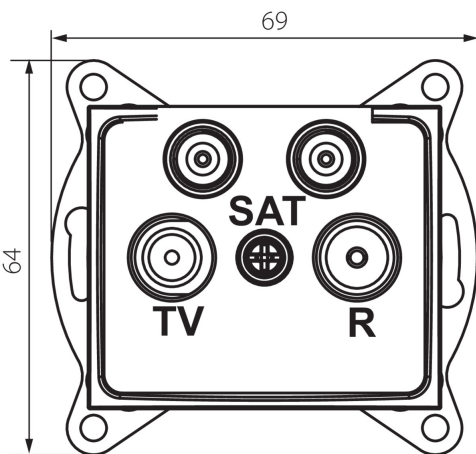

24750 DOMO 01-1590-002 bi

Antennacsatlakozó TV/R/SAT/SAT aljzat végzáró

5905339247506

ÁLTALÁNOS ADATOK:

Szín: fehér

Beszereles helye: szerelés: fali süllyesztett

Szélesség [mm]: 69

Magasság [mm]: 64

Szerelődoboz átmérője: 60

Aljzatok száma: 4

MŰSZAKI ADATOK:

Anyag: PC

Aljzatok típusa: tv - 2xsat végzáró

Műanyag: PC

IP védelem fokozat: 20

LOGISZTIKAI ADATOK:

Csomagolás típusa: 10

Darabszám közbenső csomagolásban: 10

Darabszám gyűjtőcsomagolásban: 120

Nettó egységsúly [g]: 98

Súly [g]: 110.58

Egységcsomagolás hossza [cm]: 9

Egységcsomagolás szélessége [cm]: 4

Egységcsomagolás magassága [cm]: 14

Doboz súlya [kg]: 13.2696

Karton szélessége [cm]: 25.5

Doboz magassága [cm]: 32

Doboz hossza [cm]: 44

Karton térfogata [m³]: 0.035904