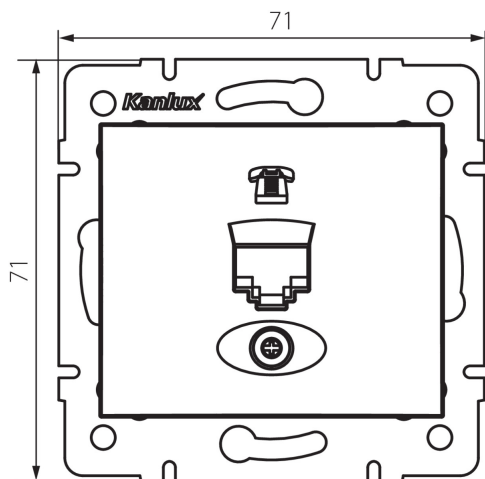

24751 DOMO 01-1370-002 bi

Telefoncsatlakozó aljzat (RJ11)

5905339247513

ÁLTALÁNOS ADATOK:

Szín: fehér

Beszereles helye: szerelés: fali süllyesztett

Szélesség [mm]: 71

Magasság [mm]: 71

Szerelődoboz átmérője: 60

Aljzatok száma: 1

MŰSZAKI ADATOK:

Anyag: PC

Aljzatok típusa: független telefon hálózati aljzat rj11

Műanyag: PC

IP védelem fokozat: 20

LOGISZTIKAI ADATOK:

Csomagolás típusa: 10

Darabszám közbenső csomagolásban: 10

Darabszám gyűjtőcsomagolásban: 120

Nettó egység súly [g]: 56

Súly [g]: 68.5

Egységcsomagolás hossza [cm]: 10

Egységcsomagolás szélessége [cm]: 4

Egységcsomagolás magassága [cm]: 14

Doboz súlya [kg]: 8.22

Karton szélessége [cm]: 25.5

Doboz magassága [cm]: 32

Doboz hossza [cm]: 44

Karton térfogata [m³]: 0.035904