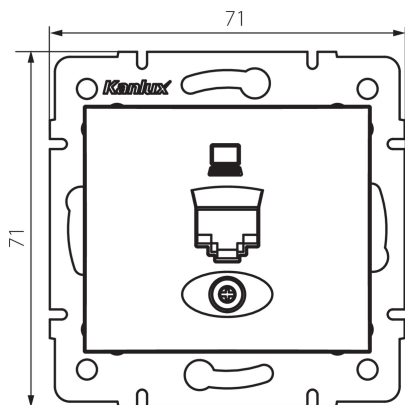

## 24753 DOMO 01-1390-002 bi

Adatcsatlakozó aljzat (RJ45Cat 5e Jack)

5905339247537

### ÁLTALÁNOS ADATOK:

**Szín:** fehér

**Beszereles helye:** szerelés: fali süllyesztett

**Szélesség [mm]:** 71

**Magasság [mm]:** 71

**Szerelődoboz átmérője:** 60

**Aljzatok száma:** 1

### MŰSZAKI ADATOK:

**Anyag:** PC

**Aljzatok típusa:** adatcsatlakozó aljzat rj45 cat 5e

**Műanyag:** PC

**IP védelességi fokozat:** 20