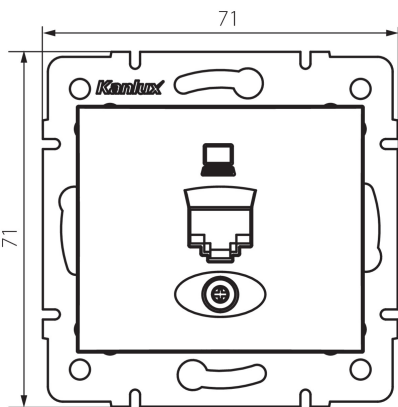

24754 DOMO 01-1400-002 bi

Adatcsatlakozó aljzat (RJ45Cat 6 Jack)

5905339247544

ÁLTALÁNOS ADATOK:

Szín: fehér

Beszereles helye: szerelés: fali süllyesztett

Szélesség [mm]: 71

Magasság [mm]: 71

Szerelődoboz átmérője: 60

Aljzatok száma: 1

MŰSZAKI ADATOK:

Anyag: PC

Aljzatok típusa: adatcsatlakozó aljzat rj45 cat 6

Műanyag: PC

IP védelethez fokozat: 20

LOGISZTIKAI ADATOK:

Csomagolás típusa: 10

Darabszám közbenső csomagolásban: 10

Darabszám gyűjtőcsomagolásban: 120

Nettó egységcsúly [g]: 56

Súly [g]: 68.58

Egységcsomagolás hossza [cm]: 9

Egységcsomagolás szélessége [cm]: 4

Egységcsomagolás magassága [cm]: 13

Doboz súlya [kg]: 8.2296

Karton szélessége [cm]: 25.5

Doboz magassága [cm]: 32

Doboz hossza [cm]: 44

Karton térfogata [m³]: 0.035904