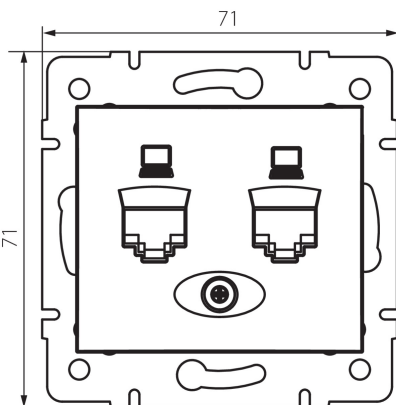

24756 DOMO 01-1420-002 bi

Dupla adatcsatlakozó aljzat, független (2x RJ45Cat 6 Jack)

5905339247568

ÁLTALÁNOS ADATOK:

Szín: fehér

Beszereles helye: szerelés: fali süllyesztett

Szélesség [mm]: 71

Magasság [mm]: 71

Szerelődoboz átmérője: 60

Aljzatok száma: 2

MŰSZAKI ADATOK:

Anyag: PC

Aljzatok típusa: dupla adatcsatlakozó aljzat, független 2xRJ45 cat 6

Műanyag: PC

IP védeettségi fokozat: 20

LOGISZTIKAI ADATOK:

Csomagolás típusa: 10

Darabszám közbenső csomagolásban: 10

Darabszám gyűjtőcsomagolásban: 120

Nettó egységsúly [g]: 64

Súly [g]: 76.67

Egységcsomagolás hossza [cm]: 9

Egységcsomagolás szélessége [cm]: 5

Egységcsomagolás magassága [cm]: 13

Doboz súlya [kg]: 9.2004

Karton szélessége [cm]: 25.5

Doboz magassága [cm]: 32

Doboz hossza [cm]: 44

Karton térfogata [m³]: 0.035904