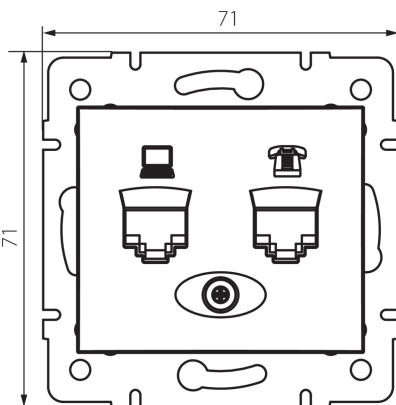

24757 DOMO 01-1430-002 bi

Adat-telefoncsatlakozó aljzat (RJ45 Cat 5e+RJ11)

5905339247575

ÁLTALÁNOS ADATOK:

Szín: fehér

Beszereles helye: szerelés: fali süllyesztett

Szélesség [mm]: 71

Magasság [mm]: 71

Szerelődoboz átmérője: 60

Aljzatok száma: 2

MŰSZAKI ADATOK:

Anyag: PC

Aljzatok típusa: adat-telefoncsatlakozó aljzat rj45 cat 5e; rj11

Műanyag: PC

IP védelem fokozat: 20

LOGISZTIKAI ADATOK:

Csomagolás típusa: 10

Darabszám közbenső csomagolásban: 10

Darabszám gyűjtőcsomagolásban: 120

Nettó egység súly [g]: 64

Súly [g]: 76.67

Egységcsomagolás hossza [cm]: 9

Egységcsomagolás szélessége [cm]: 5

Egységcsomagolás magassága [cm]: 13

Doboz súlya [kg]: 9.2004

Karton szélessége [cm]: 25.5

Doboz magassága [cm]: 32

Doboz hossza [cm]: 44

Karton térfogata [m³]: 0.035904