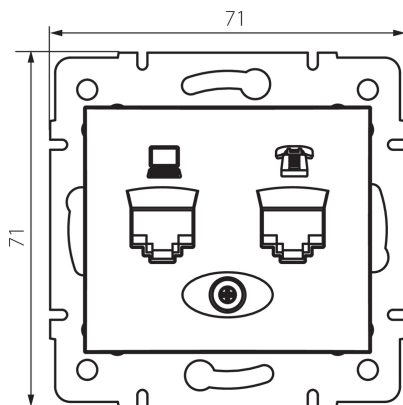

24758 DOMO 01-1440-002 bi

Adat-telefoncsatlakozó aljzat (RJ45 Cat 6+RJ11)

5905339247582

ÁLTALÁNOS ADATOK:

Szín: fehér

Beszereles helye: szerelés: fali süllyesztett

Szélesség [mm]: 71

Magasság [mm]: 71

Szerelődoboz átmérője: 60

Aljzatok száma: 2

MŰSZAKI ADATOK:

Anyag: PC

Aljzatok típusa: adat-telefoncsatlakozó aljzat rj45 cat 6; rj11

Műanyag: PC

IP védelem fokozat: 20

LOGISZTIKAI ADATOK:

Csomagolás típusa: 10

Darabszám közbenső csomagolásban: 10

Darabszám gyűjtőcsomagolásban: 120

Nettó egység súly [g]: 64

Súly [g]: 76.67

Egységcsomagolás hossza [cm]: 10

Egységcsomagolás szélessége [cm]: 5

Egységcsomagolás magassága [cm]: 14

Doboz súlya [kg]: 9.2004

Karton szélessége [cm]: 25.5

Doboz magassága [cm]: 32

Doboz hossza [cm]: 44

Karton térfogata [m³]: 0.035904