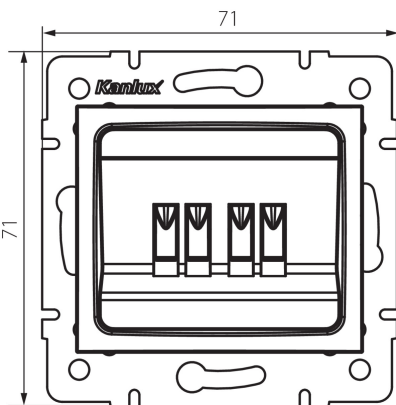

## 24760 DOMO 01-1820-002 bi

Dupla hangszóró csatlakozó aljzat

5905339247605

### ÁLTALÁNOS ADATOK:

**Szín:** fehér

**Beszereles helye:** szerelés: fali süllyesztett

**Szélesség [mm]:** 71

**Magasság [mm]:** 71

**Szerelődoboz átmérője:** 60

**Aljzatok száma:** 2

### MŰSZAKI ADATOK:

**Anyag:** PC

**Műanyag:** PC

**IP védeettségi fokozat:** 20