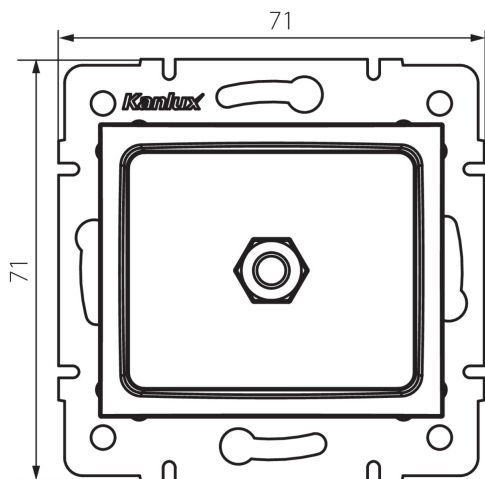

## 24761 DOMO 01-1830-002 bi

Ekvipotenciális csatlakozóaljzat

5905339247612

### ÁLTALÁNOS ADATOK:

**Szín:** fehér

**Beszereles helye:** szerelés: fali süllyesztett

**Szélesség [mm]:** 71

**Magasság [mm]:** 71

**Szerelődoboz átmérője:** 60

**Aljzatok száma:** 1

### MŰSZAKI ADATOK:

**Anyag:** PC

**Műanyag:** PC

**IP védettség fokozat:** 20