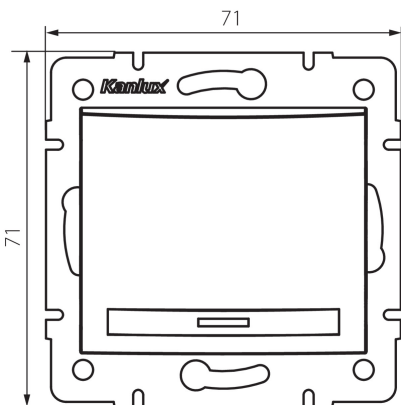

24770 DOMO 01-1000-203 kr

Egypólusú kapcsoló

5905339247704

ÁLTALÁNOS ADATOK:

Szín: krémszínű

Beszereles helye: szerelés: fali süllyesztett

Megvilágítás: nem vonatkozik

Szélesség [mm]: 71

Magasság [mm]: 71

Szerelődoboz átmérője: 60

Szerelési mélység: 25

MŰSZAKI ADATOK:

Névleges feszültség [V]: 250 AC

Anyag: PC

Érintkezők anyaga: CuSn94

Kapocs típusa: gyorscsatlakozó

Műanyag: PC

Karok száma: 1

Névleges áram [Ax]: 10

IP védettségi fokozat: 20

LOGISZTIKAI ADATOK:

Csomagolás típusa: 10

Darabszám közbenső csomagolásban: 10

Darabszám gyűjtőcsomagolásban: 120

Nettó egységsúly [g]: 76

Súly [g]: 89.75

Egységcsomagolás hossza [cm]: 10

Egységcsomagolás szélessége [cm]: 4

Egységcsomagolás magassága [cm]: 14

Doboz súlya [kg]: 10.77

Karton szélessége [cm]: 25.5

Doboz magassága [cm]: 32