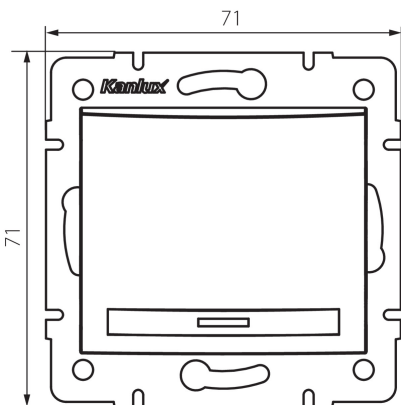

### ÁLTALÁNOS ADATOK:

**Szín:** krémszínű

**Beszereles helye:** szerelés: fali süllyesztett

**Megvilágítás:** nem vonatkozik

**Szélesség [mm]:** 71

**Magasság [mm]:** 71

**Szerelődoboz átmérője:** 60

**Szerelési mélység:** 25

### MŰSZAKI ADATOK:

**Névleges feszültség [V]:** 250 AC

**Anyag:** PC

**Érintkezők anyaga:** CuSn94

**Kapocs típusa:** gyorscsatlakozó

**Műanyag:** PC

**Karok száma:** 1

**Névleges áram [Ax]:** 10