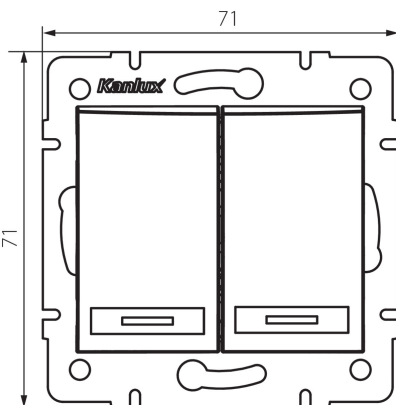

24774 DOMO 01-1022-203 kr

Dupla nyomókapcsoló

5905339247742

ÁLTALÁNOS ADATOK:

Szín: krémszínű

Beszereles helye: szerelés: fali süllyesztett

Megvilágítás: nem vonatkozik

Szélesség [mm]: 71

Magasság [mm]: 71

Szerelődoboz átmérője: 60

Szerelési mélység: 25

MŰSZAKI ADATOK:

Névleges feszültség [V]: 250 AC

Anyag: PC

Érintkezők anyaga: CuSn94

Kapocs típusa: gyorscsatlakozó

Műanyag: PC

Karok száma: 2

Névleges áram [Ax]: 10

IP védettség fokozat: 20

LOGISZTIKAI ADATOK:

Csomagolás típusa: 10

Darabszám közbenső csomagolásban: 10

Darabszám gyűjtőcsomagolásban: 120

Nettó egységsúly [g]: 78

Súly [g]: 91.75

Egységcsomagolás hossza [cm]: 10

Egységcsomagolás szélessége [cm]: 4

Egységcsomagolás magassága [cm]: 14

Doboz súlya [kg]: 11.01

Karton szélessége [cm]: 25.5

Doboz magassága [cm]: 32