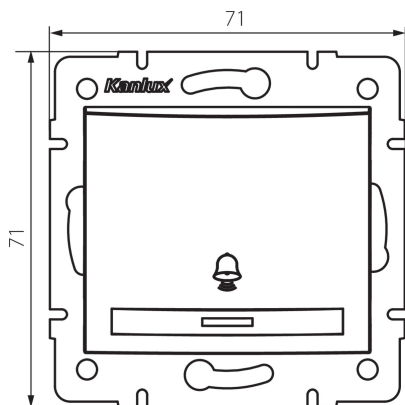

24776 DOMO 01-1030-203 kr

Csengő nyomókapcsoló

5905339247766

ÁLTALÁNOS ADATOK:

Szín: krémszínű

Beszereles helye: szerelés: fali süllyesztett

Megvilágítás: nem vonatkozik

Szélesség [mm]: 71

Magasság [mm]: 71

Szerelődoboz átmérője: 60

Szerelési mélység: 25

MŰSZAKI ADATOK:

Névleges feszültség [V]: 250 AC

Anyag: PC

Érintkezők anyaga: CuSn94

Kapocs típusa: gyorscsatlakozó

Műanyag: PC

Karok száma: 1

Névleges áram [Ax]: 10

IP védettség fokozat: 20

LOGISZTIKAI ADATOK:

Csomagolás típusa: 10

Darabszám közbenső csomagolásban: 10

Darabszám gyűjtőcsomagolásban: 120

Nettó egység súly [g]: 78

Súly [g]: 92

Egységcsomagolás hossza [cm]: 10

Egységcsomagolás szélessége [cm]: 4.5

Egységcsomagolás magassága [cm]: 14

Doboz súlya [kg]: 11.04

Karton szélessége [cm]: 25.5

Doboz magassága [cm]: 32