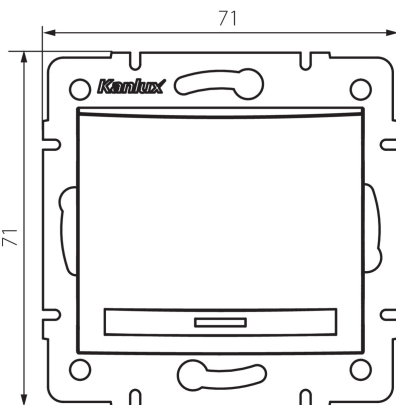

24777 DOMO 01-1050-203 kr

Alternatív kapcsoló

5905339247773

ÁLTALÁNOS ADATOK:

Szín: krémszínű

Beszereles helye: szerelés: fali süllyesztett

Megvilágítás: nem vonatkozik

Szélesség [mm]: 71

Magasság [mm]: 71

Szerelődoboz átmérője: 60

Szerelési mélység: 25

MŰSZAKI ADATOK:

Névleges feszültség [V]: 250 AC

Anyag: PC

Érintkezők anyaga: CuSn94

Kapocs típusa: gyorscsatlakozó

Műanyag: PC

Karok száma: 1

Névleges áram [Ax]: 10

IP védettség fokozat: 20

LOGISZTIKAI ADATOK:

Csomagolás típusa: 10

Darabszám közbenső csomagolásban: 10

Darabszám gyűjtőcsomagolásban: 120

Nettó egységsúly [g]: 78

Súly [g]: 91.75

Egységcsomagolás hossza [cm]: 10

Egységcsomagolás szélessége [cm]: 5

Egységcsomagolás magassága [cm]: 14

Doboz súlya [kg]: 11.01

Karton szélessége [cm]: 25.5

Doboz magassága [cm]: 32