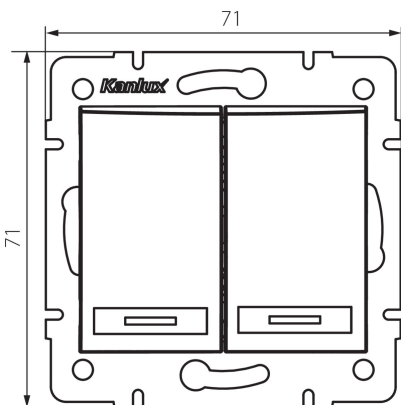

### ÁLTALÁNOS ADATOK:

**Szín:** krémszínű

**Beszereles helye:** szerelés: fali süllyesztett

**Megvilágítás:** nem vonatkozik

**Szélesség [mm]:** 71

**Magasság [mm]:** 71

**Szerelődoboz átmérője:** 60

**Szerelési mélység:** 25

### MŰSZAKI ADATOK:

**Névleges feszültség [V]:** 250 AC

**Anyag:** PC

**Érintkezők anyaga:** CuSn94

**Kapocs típusa:** gyorscsatlakozó

**Műanyag:** PC

**Karok száma:** 2

**Névleges áram [Ax]:** 10