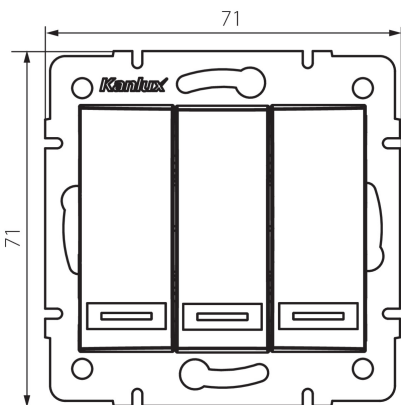

24781 DOMO 01-1090-203 kr

Hármas csillárkapcsoló

5905339247810

ÁLTALÁNOS ADATOK:

Szín: krémszínű

Beszereles helye: szerelés: fali süllyesztett

Megvilágítás: nem vonatkozik

Szélesség [mm]: 71

Magasság [mm]: 71

Szerelődoboz átmérője: 60

Szerelési mélység: 25

MŰSZAKI ADATOK:

Névleges feszültség [V]: 250 AC

Anyag: PC

Érintkezők anyaga: CuSn94

Kapocs típusa: gyorscsatlakozó

Műanyag: PC

Karok száma: 3

Névleges áram [Ax]: 10

IP védettség fokozat: 20

LOGISZTIKAI ADATOK:

Csomagolás típusa: 10

Darabszám közbenső csomagolásban: 10

Darabszám gyűjtőcsomagolásban: 120

Nettó egység súly [g]: 80

Súly [g]: 93.83

Egységcsomagolás hossza [cm]: 9

Egységcsomagolás szélessége [cm]: 5

Egységcsomagolás magassága [cm]: 14

Doboz súlya [kg]: 11.2596

Karton szélessége [cm]: 25.5

Doboz magassága [cm]: 32