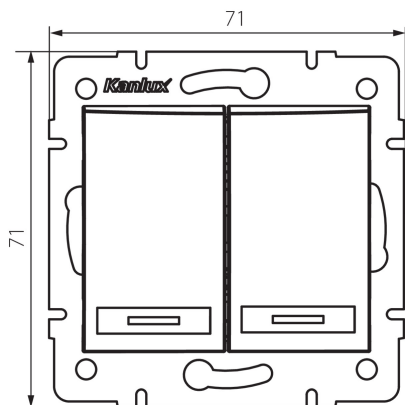

24784 DOMO 01-1120-203 kr

Dupla csillárkapcsoló - LED jelzőfényel

5905339247841

ÁLTALÁNOS ADATOK:

Szín: krémszínű
Beszereles helye: szerelés: fali süllyesztett
Megvilágítás: igen
Szélesség [mm]: 71
Magasság [mm]: 71
Szerelődoboz átmérője: 60
Szerelési mélység: 25

MŰSZAKI ADATOK:

Névleges feszültség [V]: 250 AC
Anyag: PC
Érintkezők anyaga: CuSn94
Kapocs típusa: gyorscsatlakozó
Műanyag: PC
Karok száma: 2
Névleges áram [Ax]: 10
IP védettség fokozat: 20

LOGISZTIKAI ADATOK:

Csomagolás típusa: 10
Darabszám közbenső csomagolásban: 10
Darabszám gyűjtőcsomagolásban: 120
Nettó egység súly [g]: 82
Súly [g]: 95.67
Egységcsomagolás hossza [cm]: 10
Egységcsomagolás szélessége [cm]: 4
Egységcsomagolás magassága [cm]: 14
Doboz súlya [kg]: 11.4804
Karton szélessége [cm]: 25.5
Doboz magassága [cm]: 32
Doboz hossza [cm]: 44
Karton térfogata [m³]: 0.035904