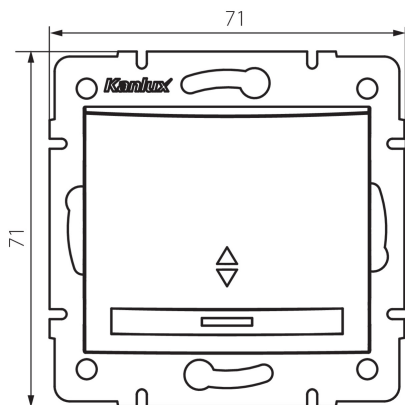

### ÁLTALÁNOS ADATOK:

**Szín:** krémszínű

**Beszereles helye:** szerelés: fali süllyesztett

**Megvilágítás:** igen

**Szélesség [mm]:** 71

**Magasság [mm]:** 71

**Szerelődoboz átmérője:** 60

**Szerelési mélység:** 25

### MŰSZAKI ADATOK:

**Névleges feszültség [V]:** 250 AC

**Anyag:** PC

**Érintkezők anyaga:** CuSn94

**Kapocs típusa:** gyorscsatlakozó

**Műanyag:** PC

**Karok száma:** 1

**Névleges áram [Ax]:** 10