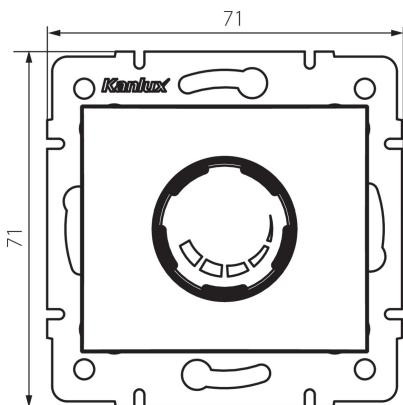

24787 DOMO 01-1160-103 kr

Forgatható dimmer, 500W, szűrővel

5905339247872

ÁLTALÁNOS ADATOK:

Szín: krémszínű

Beszereles helye: szerelés: fali süllyesztett

Alkalmazás helye: beltéri

Szélesség [mm]: 71

Magasság [mm]: 71

Szerelődoboz átmérője: 60

MŰSZAKI ADATOK:

Névleges feszültség [V]: 250 AC

Névleges frekvencia [Hz]: 50

Névleges teljesítmény [W]: 500

Áramütés elleni védelmi osztály: II

Környezeti hőmérséklet-tartomány, melynek a termék ki lehet téve [° C]: 5÷25

Csatlakozó típusa: csavaros sorkapocs

Kapocs típusa: csavaros szorító

Műanyag: PC

IP védettség fokozat: 20

LOGISZTIKAI ADATOK:

Csomagolás típusa: 10

Darabszám közbenső csomagolásban: 10

Darabszám gyűjtőcsomagolásban: 120

Nettó egység súly [g]: 102

Súly [g]: 120.83

Egységcsomagolás hossza [cm]: 10

Egységcsomagolás szélessége [cm]: 7

Egységcsomagolás magassága [cm]: 14

Doboz súlya [kg]: 14.4996

Karton szélessége [cm]: 36.5

Doboz magassága [cm]: 32