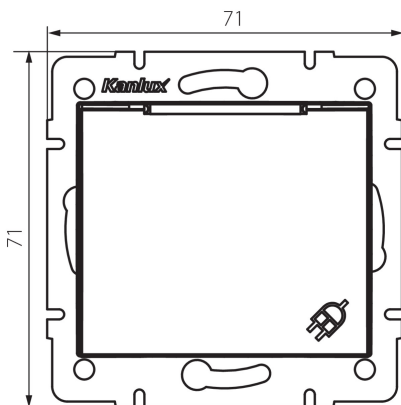

### ÁLTALÁNOS ADATOK:

**Szín:** krémszínű

**Beszereles helye:** szerelés: fali süllyesztett

**Szélesség [mm]:** 71

**Magasság [mm]:** 71

**Szerelődoboz átmérője:** 60

**Szerelési mélység:** 25

**Aljzatok száma:** 1

**Egységcsomagolás szélessége [cm]:** 5

**Egységcsomagolás magassága [cm]:** 14

**Doboz súlya [kg]:** 11.6604

**Karton szélessége [cm]:** 26.5

**Doboz magassága [cm]:** 32

**Doboz hossza [cm]:** 44

**Karton térfogata [m<sup>3</sup>]:** 0.037312