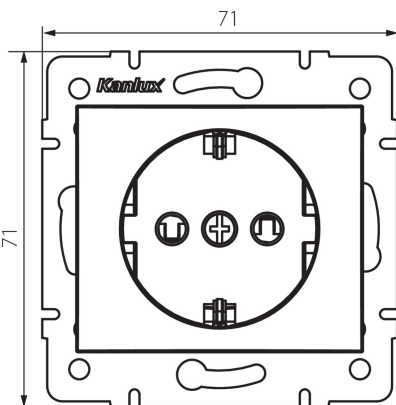

24793 DOMO 01-1240-103 kr

Földelt dugalj, gyerekvédelemmel

5905339247933

ÁLTALÁNOS ADATOK:

Szín: krémszínű

Beszereles helye: szerelés: fali süllyesztett

Gyerekvédelem: igen

Szélesség [mm]: 71

Magasság [mm]: 71

Szerelődoboz átmérője: 60

Szerelési mélység: 25

Aljzatok száma: 1

MŰSZAKI ADATOK:

Névleges feszültség [V]: 250 AC

Névleges áram [A]: 16

Áramütés elleni védelmi osztály: I

Anyag: PC

Érintkezők anyaga: CuSn94

Földelés típusa: f típus

Kapocs típusa: csavaros szorító

Műanyag: PC

IP védettség fokozat: 20

LOGISZTIKAI ADATOK:

Csomagolás típusa: 10

Doboz súlya [kg]: 10.08

Karton szélessége [cm]: 26.5

Doboz magassága [cm]: 32

Doboz hossza [cm]: 44

Karton térfogata [m³]: 0.037312

24793 DOMO 01-1240-103 kr

Földelt dugalj, gyerekvédelemmel